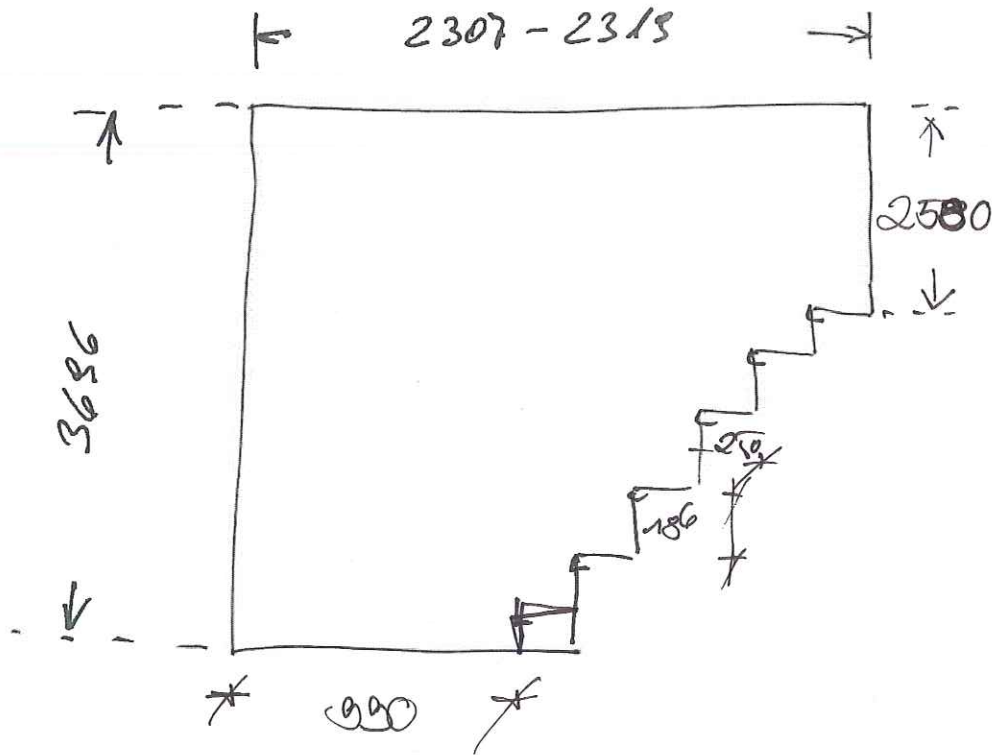

2 29,5 Breite

Bemalung Treppenaufgang

VG

Werkstoff

CON. MAGISIER

TAPETE PRIMAVERA

**dörfler**  
wohnen mit  
konzept

friedrichstraße 5 | 91054 erlangen  
tel +49 (0)9131.92026.0  
fax +49 (0)9131.92026.29  
info@doerfler.de | www.doerfler.de